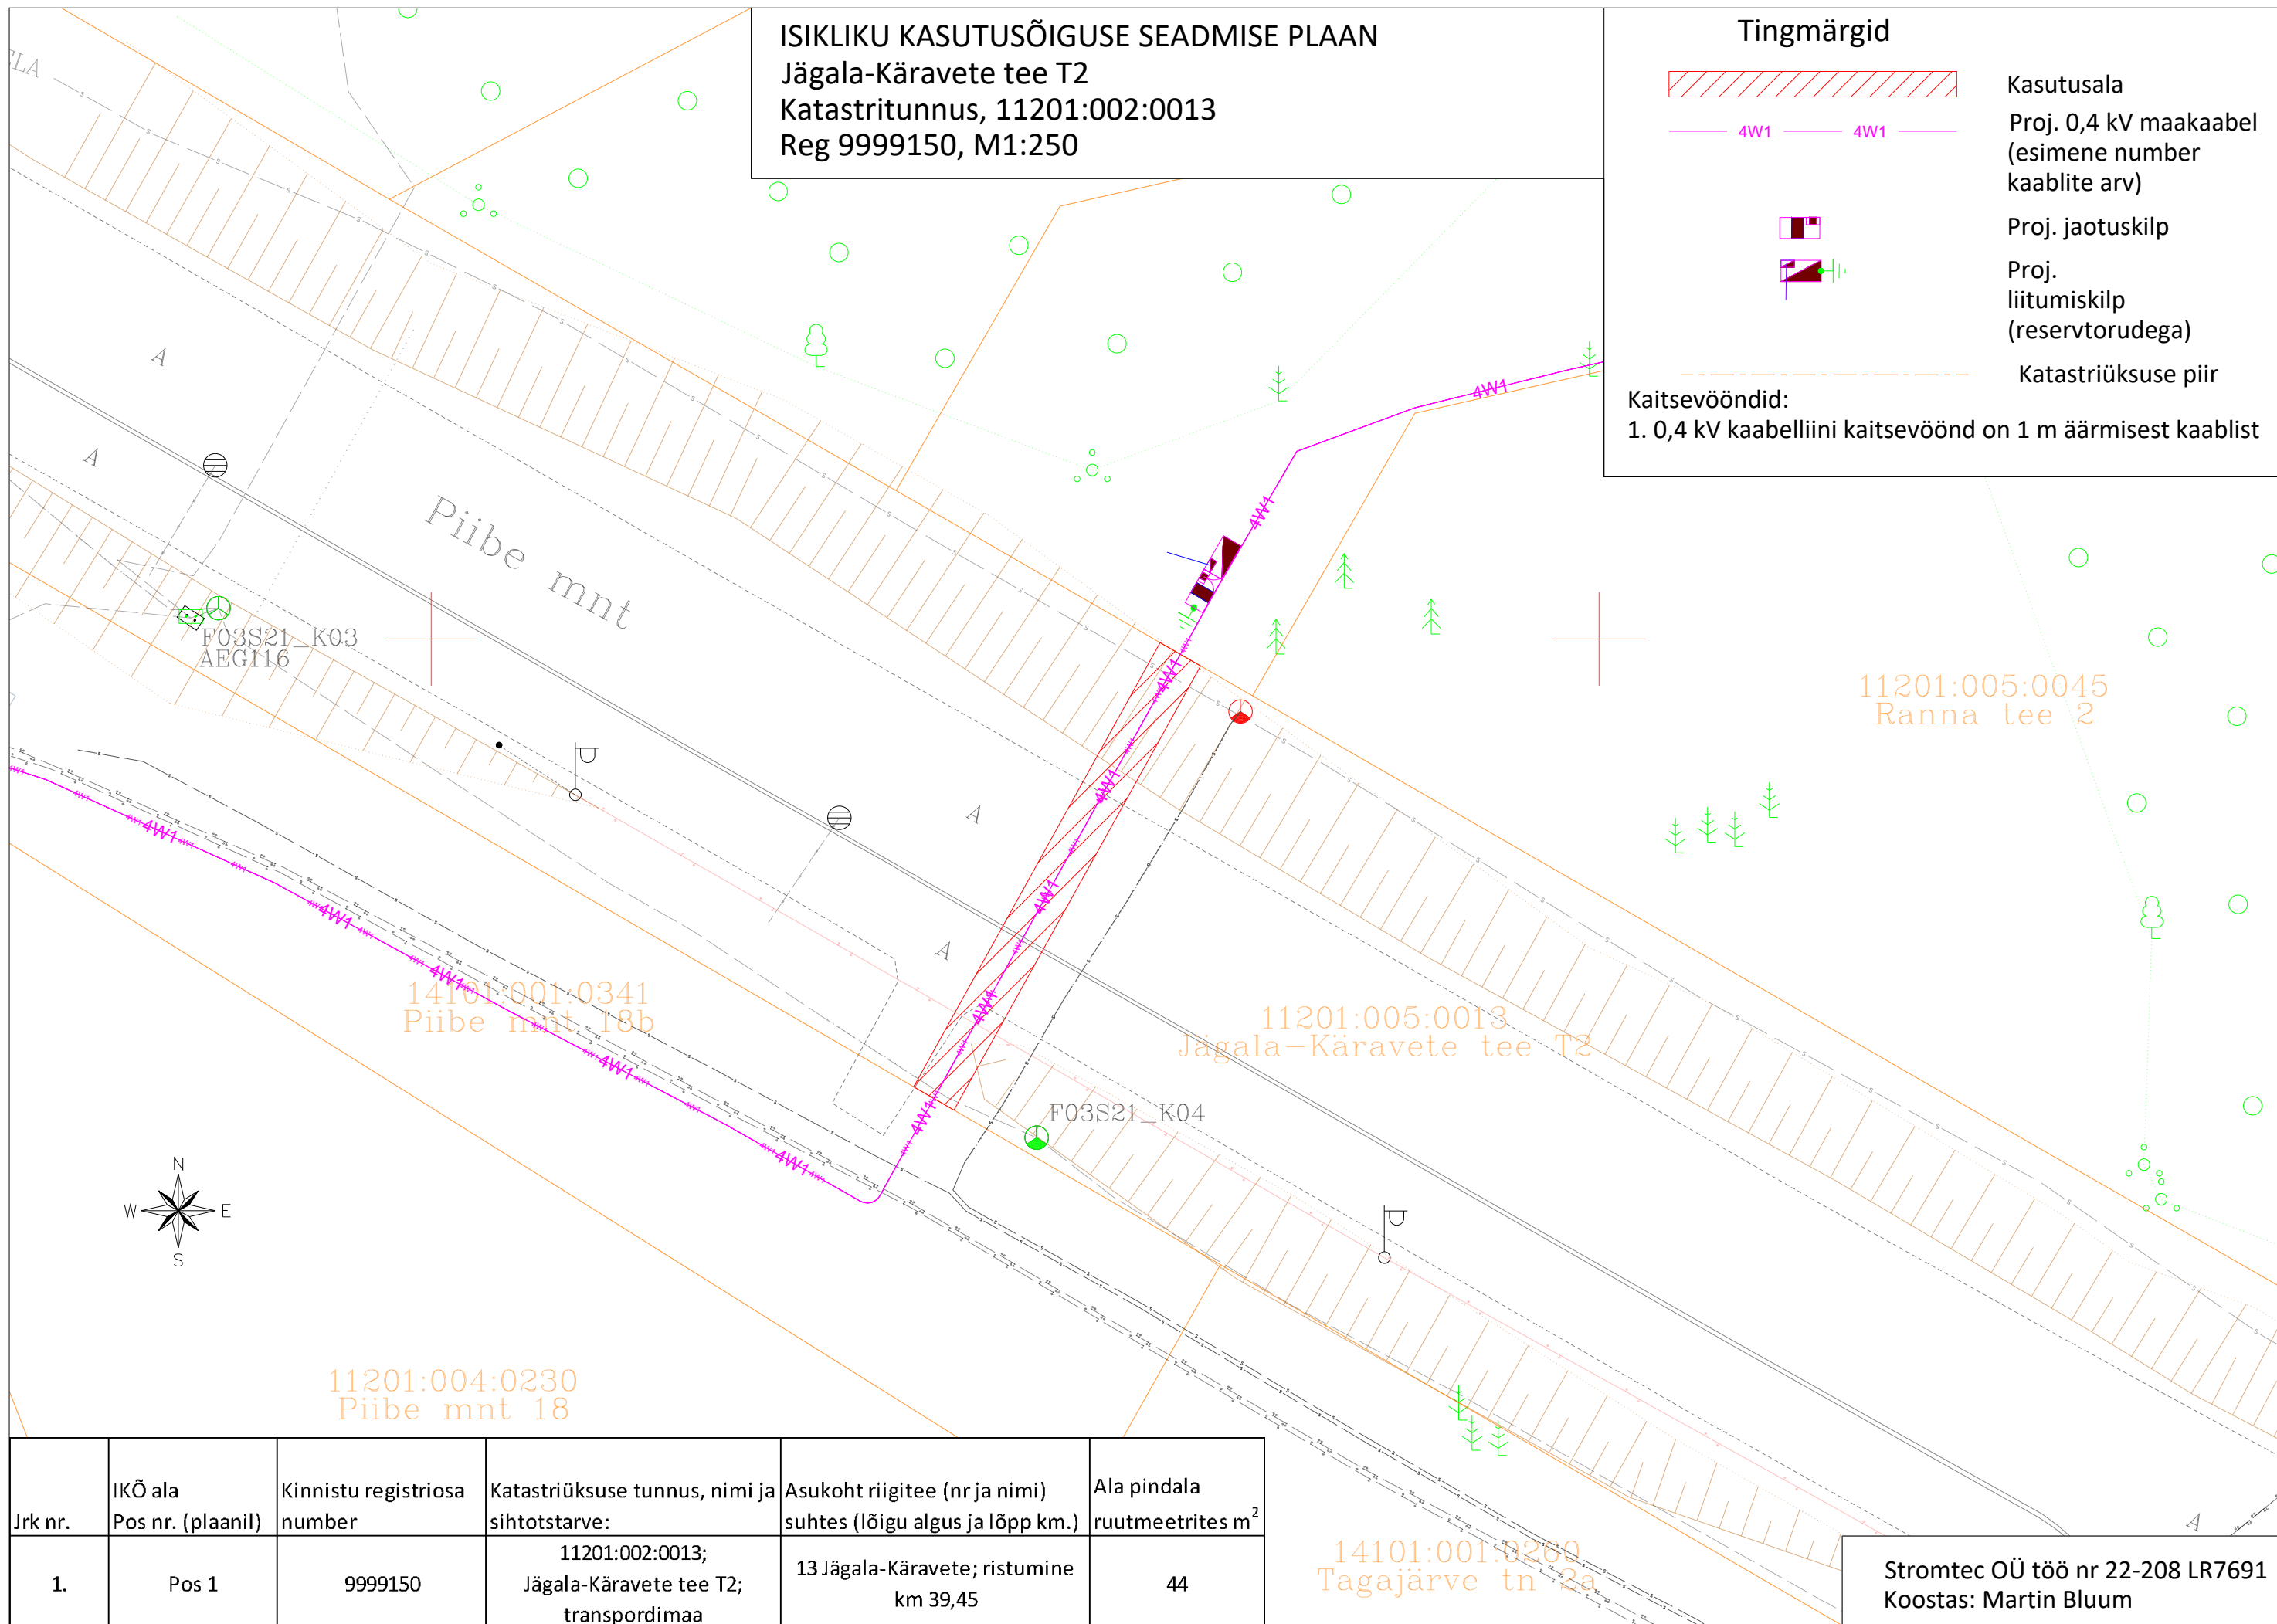

ISIKLIKU KASUTUSÕIGUSE SEADMISE PLAAN
Jägala-Käravete tee T2
 Katastritunnus, 11201:002:0013
 Reg 9999150, M1:250

Tingmärgid

Kasutusala

Proj. 0,4 kV maakaabel
 (esimene number
 kaablite arv)

Proj. jaotuskilp

Proj.
 liitumiskilp
 (reservtorudega)

Katastriüksuse piir

Kaitsevööndid:

1. 0,4 kV kaabelliini kaitsevöönd on 1 m äärmisest kaablist

Jrk nr.	IKÕ ala Pos nr. (plaanil)	Kinnistu registrios number	Katastriüksuse tunnus, nimi ja sihtotstarve:	Asukoht riigitee (nr ja nimi) suhtes (lõigu algus ja lõpp km.)	Ala pindala ruutmeetrites m ²
1.	Pos 1	9999150	11201:002:0013; Jägala-Käravete tee T2; transpordimaa	13 Jägala-Käravete; ristumine km 39,45	44